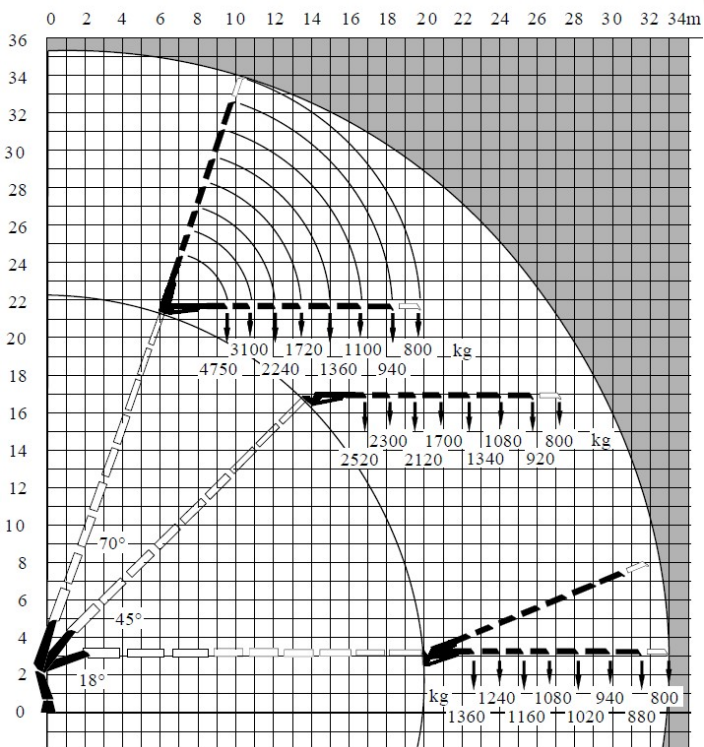

85tnm Asennusnosturiauto

Scania G500 B8x4NA + Hiab X-HiPro 858E-8 + jib + vinssi

Ajoneuvon ominaisuudet:

- ⇒ Nosturin ulottuvuus kylmällä jatkolla ja pitkällä jib:n liitospuomilla on jopa n. 37 metriä ylöspäin nostaen jopa 800 kg puomin päähän.
- ⇒ Lavan pituus 6,0 metriä, joka jatkettavissa 7,5 metriseksi. Varustettu konttiluukoilla.
- ⇒ Ajoneuvon kantavuus 5,000 kg.
- ⇒ Perävaunun vetovalmius.

Kuljetuspalvelut.com

Kannistontie 141, 33880 Lempäälä 010 311 21 21 info@kuljetuspalvelut.com