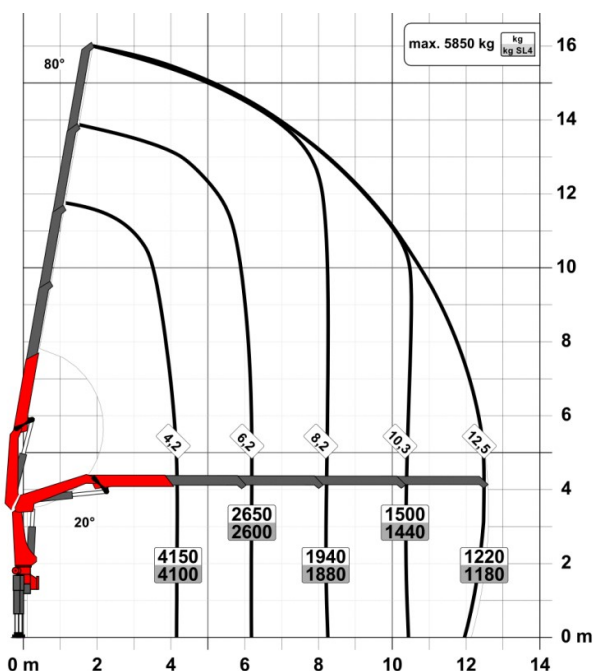

22tnm Nosturiautoja

Scania P410 6x2*4NA + Palfinger PK22002EH C

Ajoneuvon ominaisuudet:

- ⇒ Nosturin ulottuvuus on n. 16 metriä ylöspäin nostaan jopa 1380 kg puomin päähän
- ⇒ Lavan pituus 7,6 metriä
- ⇒ Pitkän tavarain telineellä kuljetamme jopa 12 metriä pitkät palkit
- ⇒ Ajoneuvon kantavuus 13 800 kg
- ⇒ Perävaunun vetovalmius

Kuljetuspalvelut.com

Kannistontie 141, 33880 Lempäälä 010 311 21 21 info@kuljetuspalvelut.com

19tnm Nosturiautoja

Scania P280 4x2NB + Palfinger PK 19.001 SLD 5 C

Ajoneuvon ominaisuudet:

- ⇒ Nosturin ulottuvuus on n. 16 metriä ylöspäin nostaan jopa 1220 kg puomin päähän
- ⇒ Lavan pituus 7,6 metriä
- ⇒ Pitkän tavarain telineellä kuljetamme jopa 12 metriä pitkät palkit
- ⇒ Ajoneuvon kantavuus 5800 kg

Kuljetuspalvelut.com

19tnm Nosturiautoja

Scania P280 4x2NA + Palfinger PK 19.001 SLD 5 D

Ajoneuvon ominaisuudet:

- ⇒ Nosturin ulottuvuus on n. 18 metriä ylöspäin nostaen jopa 950 kg puomin päähän
- ⇒ Lavan pituus 7,6 metriä
- ⇒ Pitkän tavarain telineellä kuljetamme jopa 12 metriä pitkät palkit
- ⇒ Ajoneuvon kantavuus 5800 kg