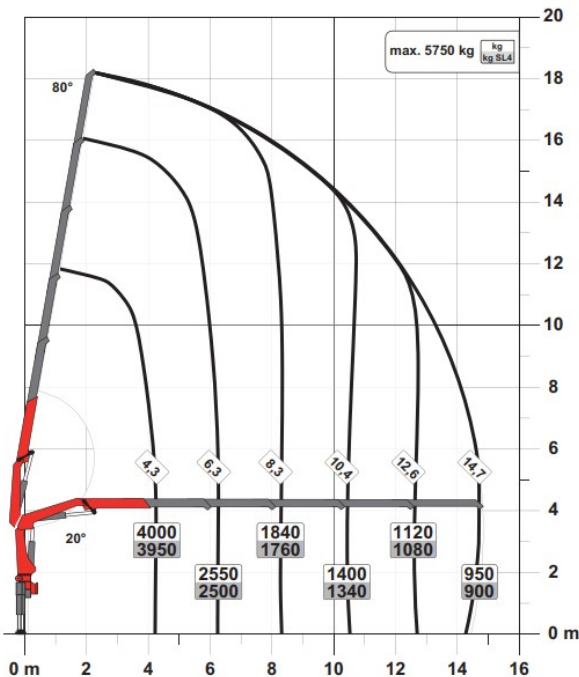

22tnm Nosturiautoja

Scania P410 6x2*4NA + Palfinger PK22002EH C

Ajoneuvon ominaisuudet:

- ⇒ Nosturin ulottuvuus on n. 16 metriä ylöspäin nostaan jopa 1380 kg puomin päähän
- ⇒ Lavan pituus 7,6 metriä
- ⇒ Pitkän tavarain telineellä kuljetamme jopa 12 metriä pitkät palkit
- ⇒ Ajoneuvon kantavuus 13 800 kg
- ⇒ Perävaunun vetovalmius

Kuljetuspalvelut.com

Kannistontie 141, 33880 Lempäälä 010 311 21 21 info@kuljetuspalvelut.com

19tnm Nosturiautoja

Scania P280 4x2NB + Palfinger PK 19.001 SLD 5 C

Ajoneuvon ominaisuudet:

- ⇒ Nosturin ulottuvuus on n. 16 metriä ylöspäin nostaan jopa 1220 kg puomin päähän
- ⇒ Lavan pituus 7,6 metriä
- ⇒ Pitkän tavarain telineellä kuljetamme jopa 12 metriä pitkät palkit
- ⇒ Ajoneuvon kantavuus 5800 kg

Kuljetuspalvelut.com

19tnm Nosturiautoja

Scania P280 4x2NA + Palfinger PK 19.001 SLD 5 D

Ajoneuvon ominaisuudet:

- ⇒ Nosturin ulottuvuus on n. 18 metriä ylöspäin nostaen jopa 950 kg puomin päähän
- ⇒ Lavan pituus 7,6 metriä
- ⇒ Pitkän tavarain telineellä kuljetamme jopa 12 metriä pitkät palkit
- ⇒ Ajoneuvon kantavuus 5800 kg