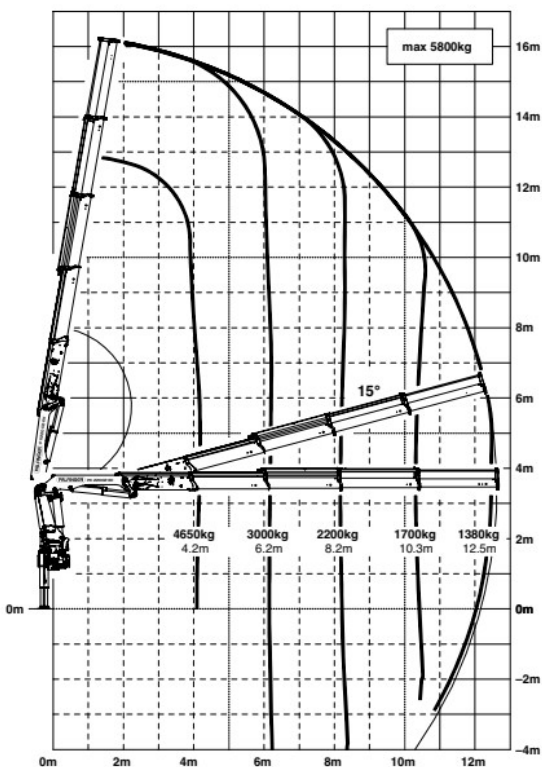

100tnm Asennusnosturiauto

Scania G500 B8x4NA + Hiab X-HiPro 1058E-8 + jib + vinssi

0 2 4 6 8 10 12 14 16 18 20 22 24 26 28 30 32 34m

Ajoneuvon ominaisuudet:

- ⇒ Nosturin ulottuvuus kylmällä jatkolla ja pitkällä jib:n liitospuomilla on jopa n. 37 metriä ylöspäin nostaen jopa 800 kg puomin päähän.
- ⇒ Lavan pituus 6,0 metriä, joka jatkettavissa 7,5 metriseksi. Varustettu konttilukoilla.
- ⇒ Ajoneuvon kantavuus 5,000 kg.
- ⇒ Perävaunun vetovalmius.

Kuljetuspalvelut.com

Kannistontie 141, 33880 Lempäälä 010 311 21 21 info@kuljetuspalvelut.com

26tnm Asennusnosturiauto

Scania P410 6x2*4NB + Palfinger PK26002EH E + PJ060 jib

Ajoneuvon ominaisuudet:

- ⇒ Nosturin ulottuvuus on n. 29 metriä ylöspäin nostaan jopa 190 kg puomin päähän
- ⇒ Lavan pituus 7,4 metriä
- ⇒ Ajoneuvon kantavuus 11 900 kg
- ⇒ Perävaunun vetovalmius

22tnm Nosturiautoja

Scania P410 6x2*4NA + Palfinger PK22002EH C

Ajoneuvon ominaisuudet:

- ⇒ Nosturin ulottuvuus on n. 16 metriä ylöspäin nostaan jopa 1380 kg puomin päähän
- ⇒ Lavan pituus 7,6 metriä
- ⇒ Pitkän tavarain telineellä kuljetamme jopa 12 metriä pitkät palkit
- ⇒ Ajoneuvon kantavuus 13 800 kg
- ⇒ Perävaunun vetovalmius

Kuljetuspalvelut.com

19tnm Nosturiautoja

Scania P280 4x2NA + Palfinger PK 19.001 SLD 5 D

Ajoneuvon ominaisuudet:

- ⇒ Nosturin ulottuvuus on n. 18 metriä ylöspäin nostaen jopa 950 kg puomin päähän
- ⇒ Lavan pituus 7,6 metriä
- ⇒ Pitkän tavarain telineellä kuljetamme jopa 12 metriä pitkät palkit
- ⇒ Ajoneuvon kantavuus 5800 kg