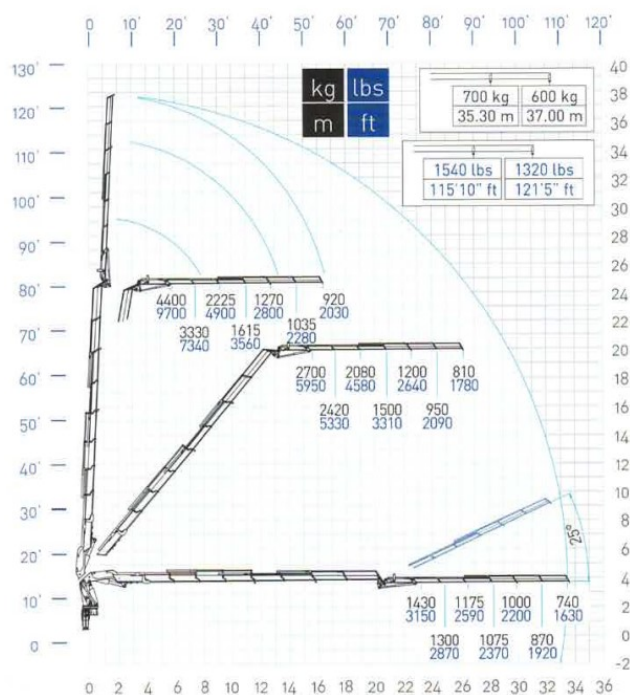

100tnm Asennusnosturiauto

Scania G500 B8x4NA + Hiab X-HiPro 1058E-8 + jib + vinssi

0 2 4 6 8 10 12 14 16 18 20 22 24 26 28 30 32 34m

Ajoneuvon ominaisuudet:

- ⇒ Nosturin ulottuvuus kylmällä jatkolla ja pitkällä jib:n liitospuomilla on jopa n. 37 metriä ylöspäin nostaen jopa 800 kg puomin päähän.
- ⇒ Lavan pituus 6,0 metriä, joka jatkettavissa 7,5 metriseksi. Varustettu konttilukoilla.
- ⇒ Ajoneuvon kantavuus 5,000 kg.
- ⇒ Perävaunun vetovalmius.

Ajoneuvon ominaisuudet:

- ⇒ Nosturin ulottuvuus jibillä ja kylmillä jatkoilla on jopa n. 41 metriä ylöspäin nostaen jopa 600 kg puomin päähän.
- ⇒ Lavan pituus 7,0 metriä, joka jatkettavissa 8,2 metriseksi. Varustettu konttilukoilla.
- ⇒ Ajoneuvon kantavuus 11,570 kg.
- ⇒ Perävaunun vetovalmius.

22tnm Nosturiautoja

Scania P410 6x2*4NA + Palfinger PK22002EH C

Ajoneuvon ominaisuudet:

- ⇒ Nosturin ulottuvuus on n. 16 metriä ylöspäin nostaan jopa 1380 kg puomin päähän
- ⇒ Lavan pituus 7,6 metriä
- ⇒ Pitkän tavarain telineellä kuljetamme jopa 12 metriä pitkät palkit
- ⇒ Ajoneuvon kantavuus 13 800 kg
- ⇒ Perävaunun vetovalmius

Kuljetuspalvelut.com

19tnm Nosturiautoja

Scania P280 4x2NA + Palfinger PK 19.001 SLD 5 D

Ajoneuvon ominaisuudet:

- ⇒ Nosturin ulottuvuus on n. 18 metriä ylöspäin nostaen jopa 950 kg puomin päähän
- ⇒ Lavan pituus 7,6 metriä
- ⇒ Pitkän tavarain telineellä kuljetamme jopa 12 metriä pitkät palkit
- ⇒ Ajoneuvon kantavuus 5800 kg