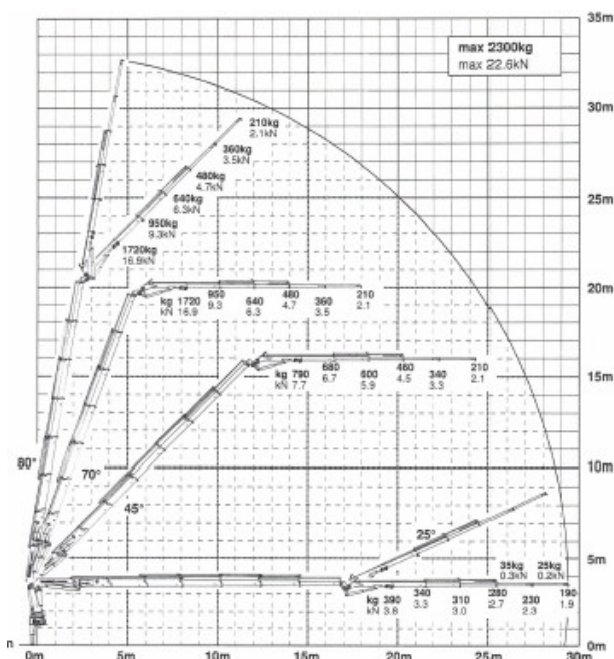

Kuljetuspalvelut.com

Kannistontie 141, 33880 Lempäälä 010 311 21 21 info@kuljetuspalvelut.com

26tnm Asennusnosturiauto

Scania P410 6x2*4NB + Palfinger PK26002EH E + PJ060 jib

Ajoneuvon ominaisuudet:

- ⇒ Nosturin ulottuvuus on n. 29 metriä ylöspäin nostaan jopa 190 kg puomin päähän
- ⇒ Lavan pituus 7,4 metriä
- ⇒ Ajoneuvon kantavuus 11 900 kg
- ⇒ Perävaunun vetovalmius

22tnm Nosturiautoja

Scania P410 6x2*4NA + Palfinger PK22002EH C

Ajoneuvon ominaisuudet:

- ⇒ Nosturin ulottuvuus on n. 16 metriä ylöspäin nostaan jopa 1380 kg puomin päähän
- ⇒ Lavan pituus 7,6 metriä
- ⇒ Pitkän tavarain telineellä kuljetamme jopa 12 metriä pitkät palkit
- ⇒ Ajoneuvon kantavuus 13 800 kg
- ⇒ Perävaunun vetovalmius

Kuljetuspalvelut.com

19tnm Nosturiautoja

Scania P280 4x2NA + Palfinger PK 19.001 SLD 5 D

Ajoneuvon ominaisuudet:

- ⇒ Nosturin ulottuvuus on n. 18 metriä ylöspäin nostaen jopa 950 kg puomin päähän
- ⇒ Lavan pituus 7,6 metriä
- ⇒ Pitkän tavarain telineellä kuljetamme jopa 12 metriä pitkät palkit
- ⇒ Ajoneuvon kantavuus 5800 kg