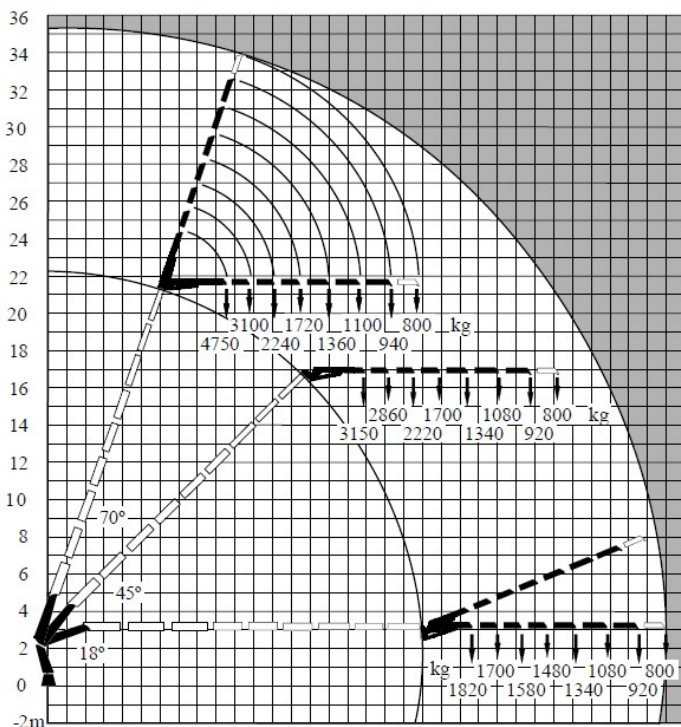

100tnm Asennusnosturiauto

Scania G500 B8x4NA + Hiab X-HiPro 1058E-8 + jib + vinssi

0 2 4 6 8 10 12 14 16 18 20 22 24 26 28 30 32 34m

Ajoneuvon ominaisuudet:

- ⇒ Nosturin ulottuvuus kylmällä jatkolla ja pitkällä jib:n liitospuomilla on jopa n. 37 metriä ylöspäin nostaen jopa 800 kg puomin päähän.
- ⇒ Lavan pituus 6,0 metriä, joka jatkettavissa 7,5 metriseksi. Varustettu konttilukoilla.
- ⇒ Ajoneuvon kantavuus 5,000 kg.
- ⇒ Perävaunun vetovalmius.

Ajoneuvon ominaisuudet:

- ⇒ Nosturin ulottuvuus jibillä ja kylmillä jatkoilla on jopa n. 41 metriä ylöspäin nostaen jopa 600 kg puomin päähän.
- ⇒ Lavan pituus 7,0 metriä, joka jatkettavissa 8,2 metriseksi. Varustettu konttilukoilla.
- ⇒ Ajoneuvon kantavuus 11,570 kg.
- ⇒ Perävaunun vetovalmius.

22tnm Nosturiautoja

Scania P410 6x2*4NA + Palfinger PK22002EH C

Ajoneuvon ominaisuudet:

- ⇒ Nosturin ulottuvuus on n. 16 metriä ylöspäin nostaan jopa 1380 kg puomin päähän
- ⇒ Lavan pituus 7,6 metriä
- ⇒ Pitkän tavarain telineellä kuljetamme jopa 12 metriä pitkät palkit
- ⇒ Ajoneuvon kantavuus 13 800 kg
- ⇒ Perävaunun vetovalmius

Kuljetuspalvelut.com

19tnm Nosturiautoja

Scania P280 4x2NA + Palfinger PK 19.001 SLD 5 D

Ajoneuvon ominaisuudet:

- ⇒ Nosturin ulottuvuus on n. 18 metriä ylöspäin nostaen jopa 950 kg puomin päähän
- ⇒ Lavan pituus 7,6 metriä
- ⇒ Pitkän tavarain telineellä kuljetamme jopa 12 metriä pitkät palkit
- ⇒ Ajoneuvon kantavuus 5800 kg